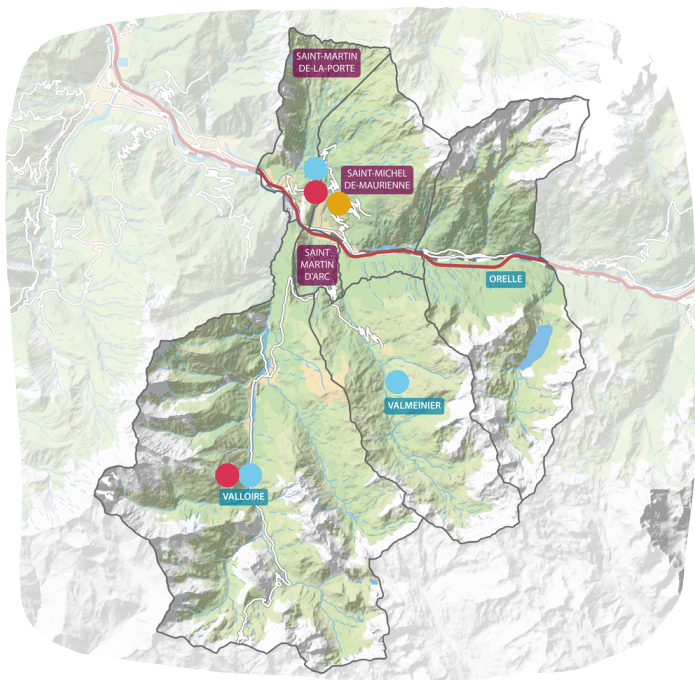

LE TERRITOIRE

Maurienne Galibier, c'est 6 communes
au cœur de la Maurienne.

Retrouvez-nous
sur internet
www.maurienne-galibier.com
et au
54 rue Général Ferrié
73140 SAINT-MICHEL-DE-MAURIENNE

LES RAZ' MOKETS

Multi-accueil « Les Razmokets »
71 av. du Vigny
73140 St Michel de Maurienne
Tel : 04.79.56.86.78
lesrazmokets@maurienne-galibier.com

Relais Petite Enfance

Maison de l'enfance - 71 avenue du Vigny
73140 Saint-Michel-de-Maurienne
06 85 55 35 48
relaispetiteenfance@maurienne-galibier.com

Ouvert du lundi au vendredi pendant les vacances

scolaires, de 8h15 à 18h30 avec des arrivées échelonnées jusqu'à 9h30 le matin puis de 13h jusqu'à 14h pour l'après-midi. Les départs se font de 11h30 à 12h et de 17h à 18h30.

Fermures: 3 semaines en août, 1 semaine entre Noël et le Jour de l'An, les jours fériés et occasionnellement lors de certains ponts.

FAMILLES

ASSISTANT(E)S MATERNEL(LE)S

Relais Petite Enfance

Informations et animations autour de l'accueil des tous