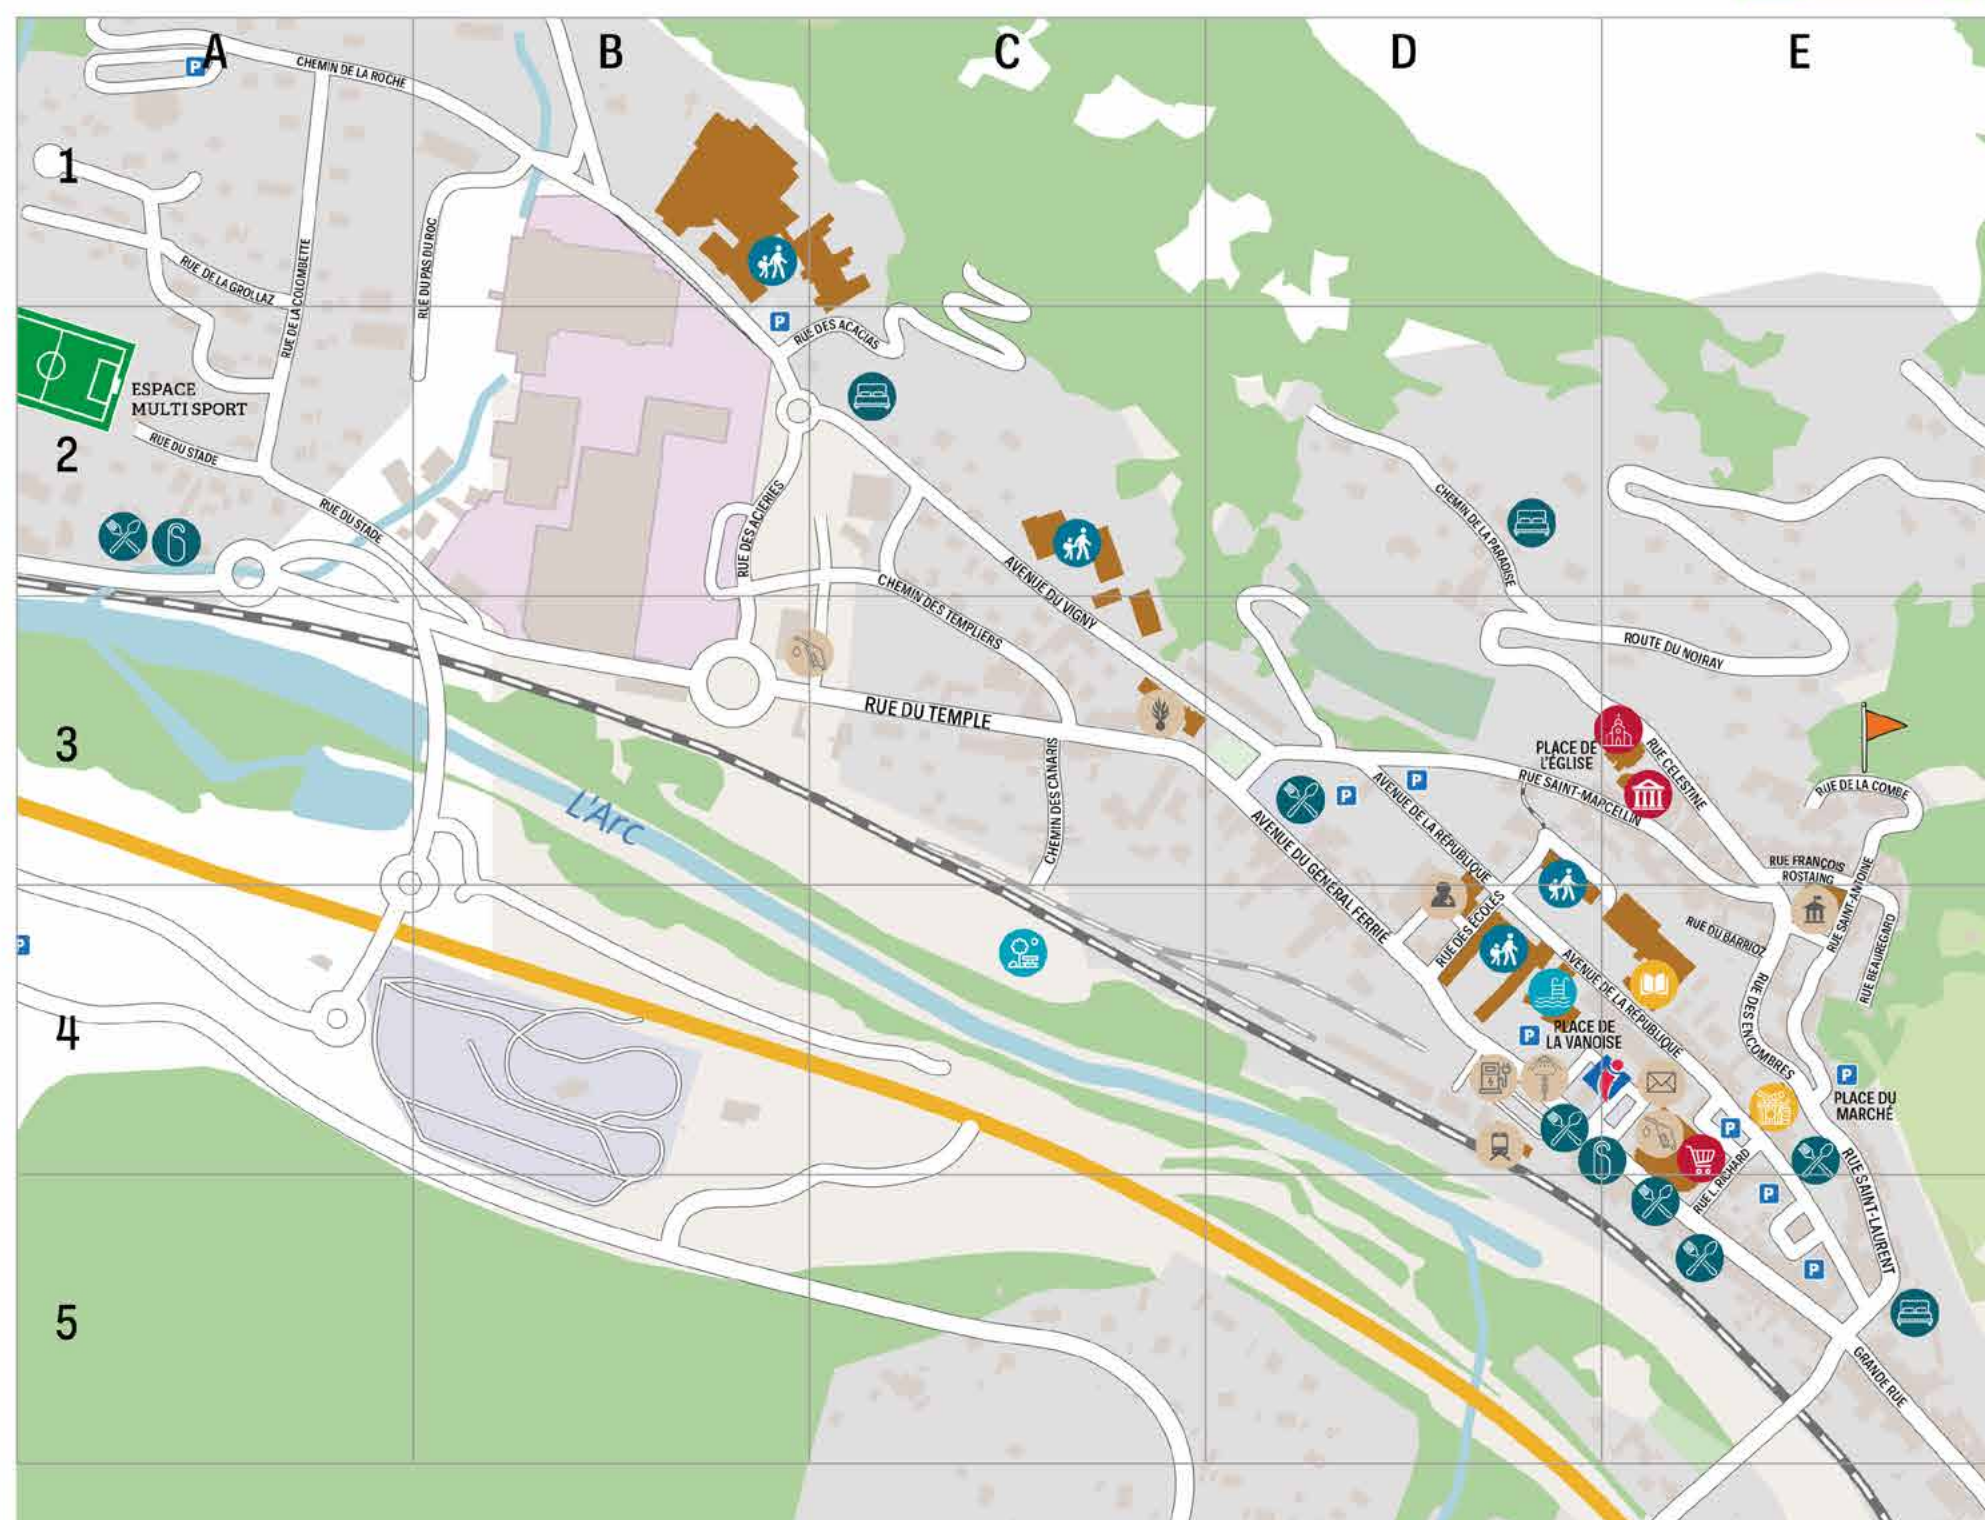

OFFICES DE TOURISME

MAURIENNE GALIBIER
 04 79 56 52 54

Valloire
 04 79 59 03 96

VALMEINIER
 04 79 59 53 69

Orelle
 Les Vallées
 04 79 56 87 22

SERVICES		LOISIRS ET ACTIVITÉS	
— A — Acacias (Rue des) Aciéries (Rue des)	C2 B3	BIBLIOTHÈQUE	CINÉMA
— B — Beauregard (Rue)	A4	CINÉMA	PISCINE
— C — Canaris (Chemin des) Célestine (Rue) Collombette (Rue de la)	C4 E3-E4 A2	ÉDUCATION	
— E — Écoles (Rue des) Église (Place de l') Encombres (Rue des)	D4 E3 E4	COLLÈGE PAUL MOUGIN	
— F — Ferrié (Rue du Général)	D4	ÉCOLE DE LA RÉPUBLIQUE	
— G — Grand Rue Grollaz (Rue de la)	E5 A2	ÉCOLE MATERNELLE LE CENTRE	
— N — Noiray (Route du)	E3	LYCÉE DES MÉTIERS DE LA MONTAGNE	
— P — Paradise (Chemin de la) Pas du Roc (Rue du)	D3 B2	HÉBERGEMENTS RESTAURATION	
— R — République (Avenue de la) Richard (Rue Léon) Roche (Chemin de la) Rostaing (Rue François)	D4-E4 E5 A1 E4	GÎTE CHAMBRE D'HÔTES	
— S — Saint-Antoine (Rue) Saint-Laurent (Rue) Saint-Marcellin (Rue) Stade (Rue du)	E4 E5 D3-E4 A3	GÎTE DE GROUPE	
— T — Temple (Rue du) Templiers (Chemin des)	C3 C3	HÔTEL	
— V — Vanoise (Place de la) Vigny (Avenue du)	E5 C3	RESTAURANT	
		LIEU DE CULTE	
		MUSÉE	

RACINE COIFFEUR
CARRÉ
 3 PLACE DE LA CROIX BLANCHE - SAINT-MICHEL DE MAURIENNE
 04 79 56 53 84
 racinecarré73140@gmail.com
 NOUVEAU : SERVICE HOMME BARBIER AVEC ARTHUR
 MARDI, MERCREDI, JEUDI 9H - 18H
 VENDREDI 9H - 18H
 SAMEDI 8H30 - 18H

Brasserie La Bulle Carrée
 Bière de Garage
 Ouvert du lundi au samedi de 16h à 19h
 07 69 70 05 88
 labulleca@gmail.com
 713 route de Mollardurand - 73140 Saint-Martin La Porte

AU DON CAMPEO
 Pizzeria - Restaurant - Spécialités Savoyardes
 Pizzas à emporter
 Avenue de la Vallée d'Or 73450 VALLOIRE
 Tél. : 04 79 59 08 21 • Mobile : 06 75 15 56 81