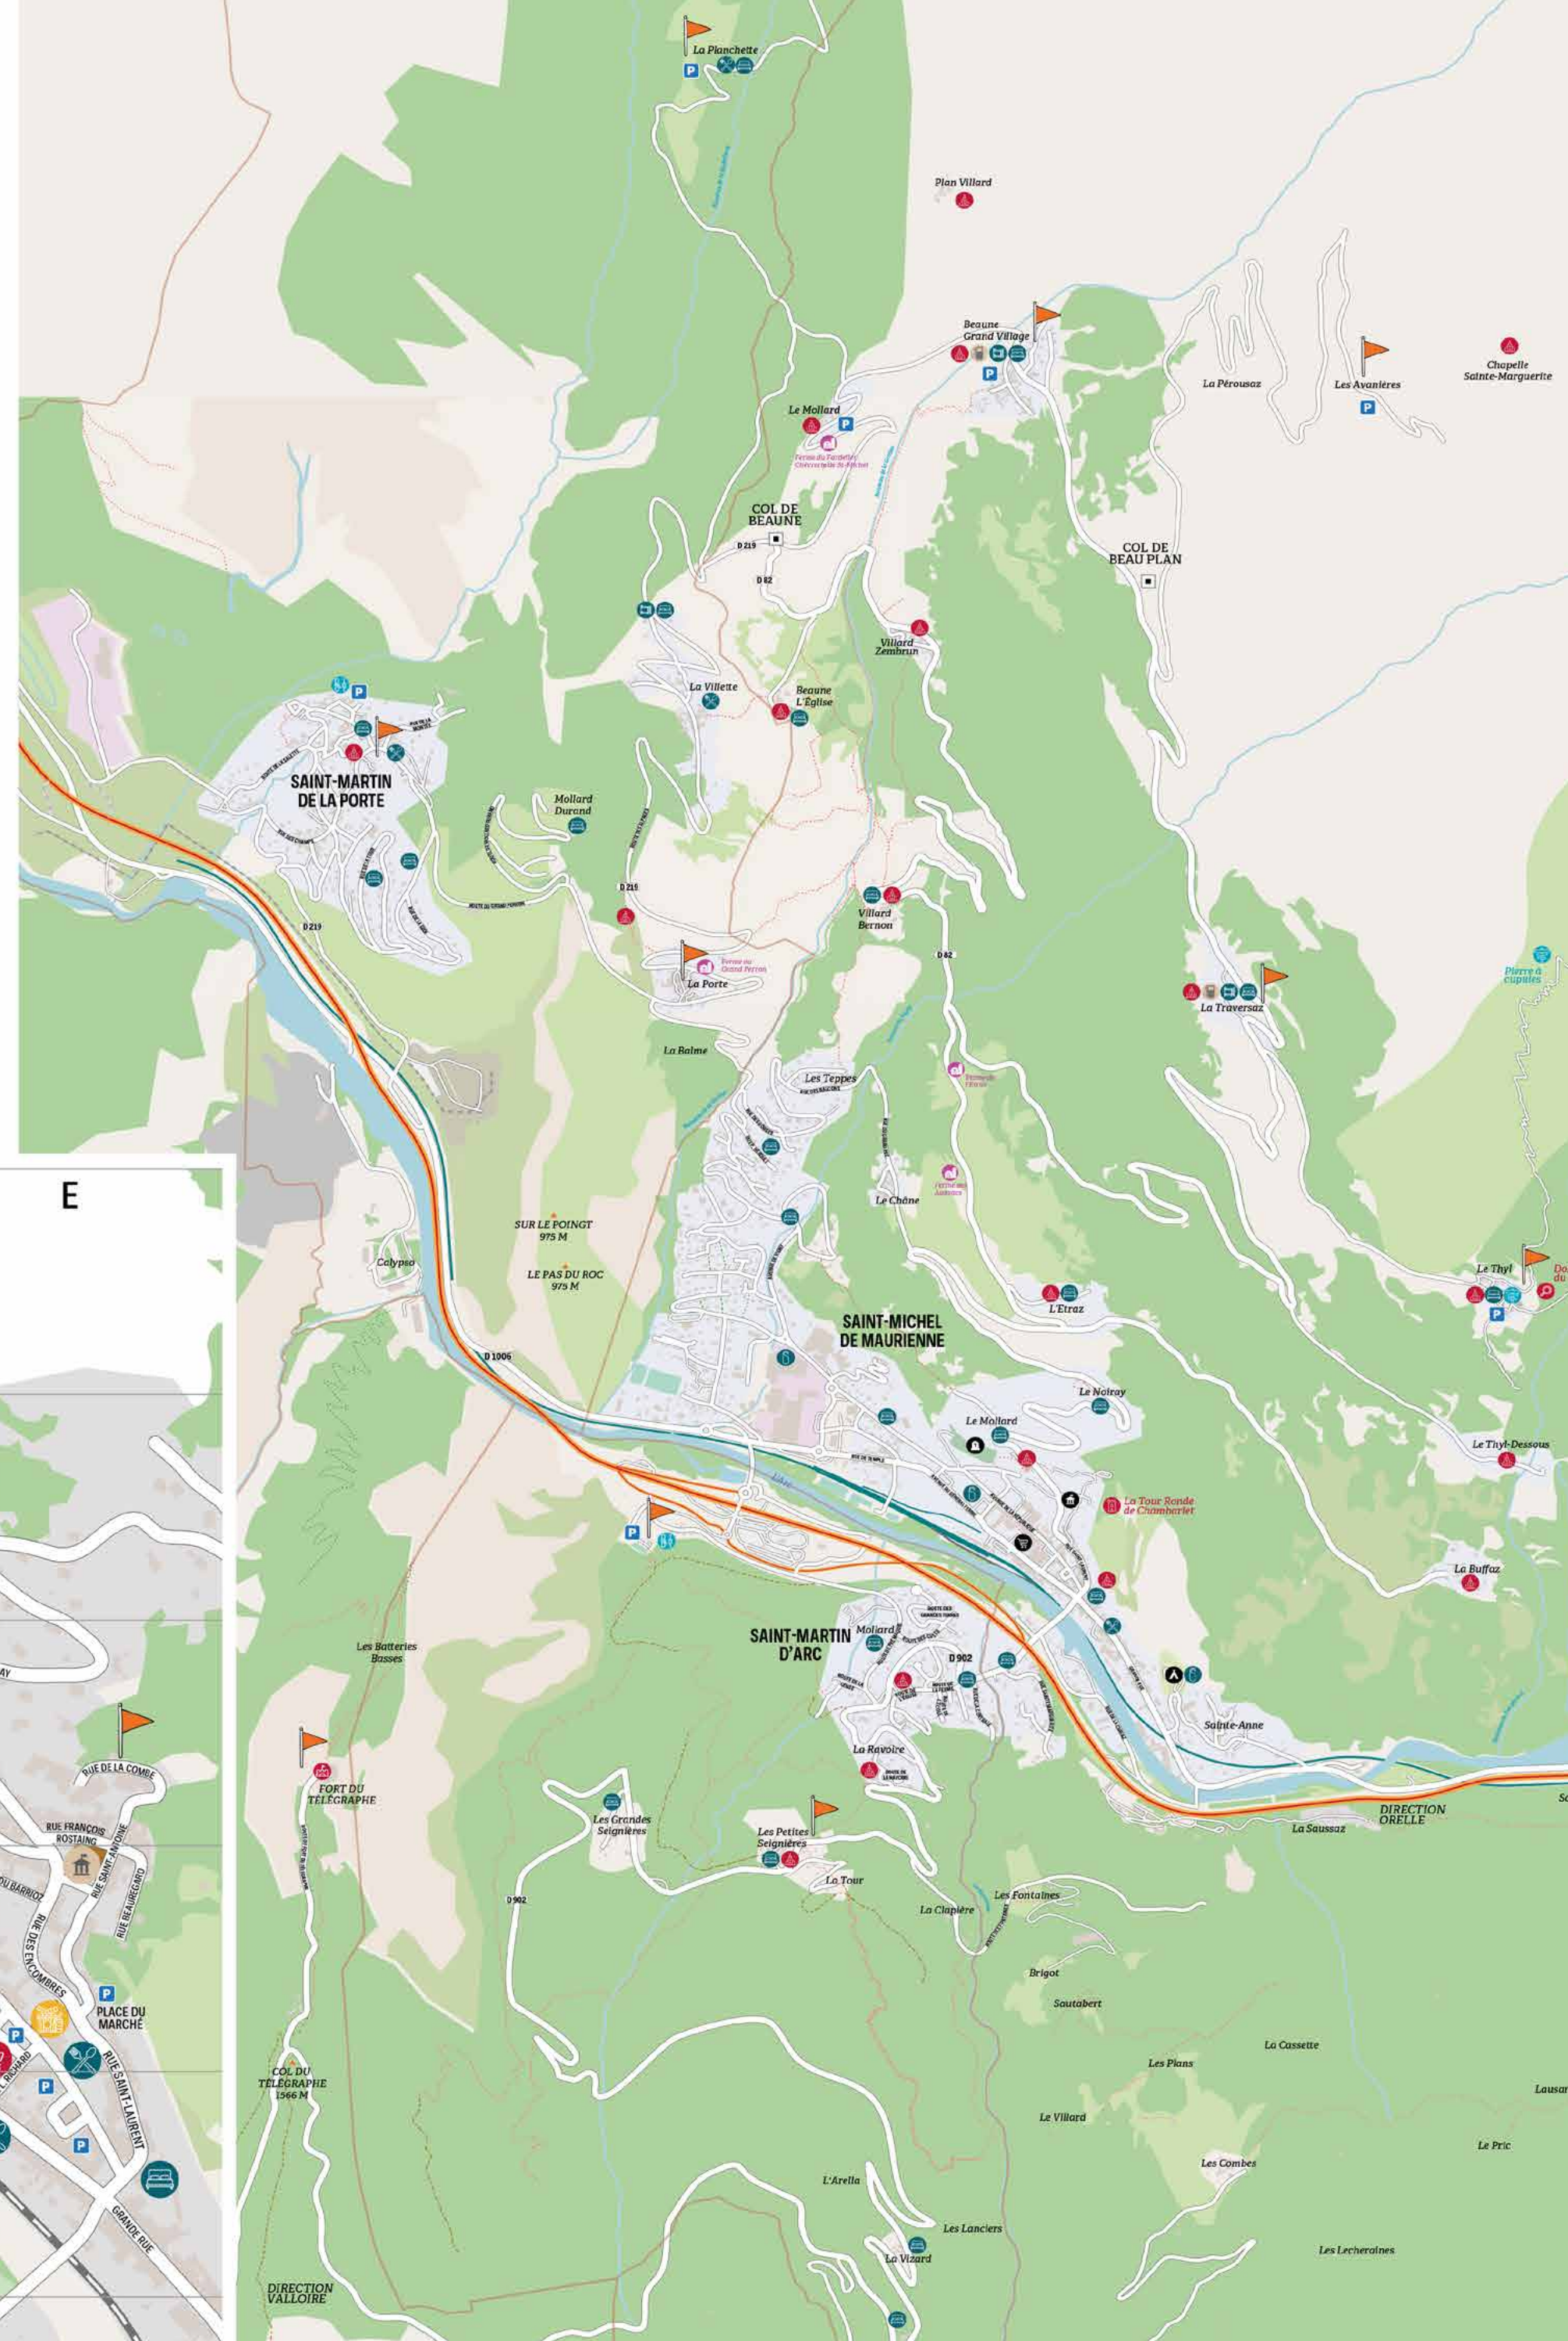

OFFICES DE TOURISME

MAURIENNE GALIBIER
 04 79 56 52 54

Valloire
 04 79 59 03 96

VALMEINIER
 04 79 59 53 69

Orelle
 Les Vallées
 04 79 56 87 22

SERVICES		LOISIRS ET ACTIVITÉS	
— A — Acacias (Rue des) Aciéries (Rue des)	C2 B3	BIBLIOTHÈQUE	CINÉMA
— B — Beauregard (Rue)	A4	CINÉMA	PISCINE
— C — Canaris (Chemin des) Célestine (Rue) Collombette (Rue de la)	C4 E3-E4 A2	ÉDUCATION	
— E — Écoles (Rue des) Église (Place de l') Encombres (Rue des)	D4 E3 E4	COLLÈGE PAUL MOUGIN	
— F — Ferrié (Rue du Général)	D4	ÉCOLE DE LA RÉPUBLIQUE	
— G — Grand Rue Grollaz (Rue de la)	E5 A2	ÉCOLE MATERNELLE LE CENTRE	
— N — Noiray (Route du)	E3	LYCÉE DES MÉTIERS DE LA MONTAGNE	
— P — Paradise (Chemin de la) Pas du Roc (Rue du)	D3 B2	HÉBERGEMENTS RESTAURATION	
— R — République (Avenue de la) Richard (Rue Léon) Roche (Chemin de la) Rostaing (Rue François)	D4-E4 E5 A1 E4	GÎTE CHAMBRE D'HÔTES	
— S — Saint-Antoine (Rue) Saint-Laurent (Rue) Saint-Marcellin (Rue) Stade (Rue du)	E4 E5 D3-E4 A3	GÎTE DE GROUPE	
— T — Temple (Rue du) Templiers (Chemin des)	C3 C3	HÔTEL	
— V — Vanoise (Place de la) Vigny (Avenue du)	E5 C3	RESTAURANT	
		LIEU DE CULTE	
		MUSÉE	

RACINE COIFFEUR
CARRÉ
 3 PLACE DE LA CROIX BLANCHE - SAINT-MICHEL DE MAURIENNE
 04 79 56 53 84
 racinecarré73140@gmail.com
 NOUVEAU : SERVICE HOMME BARBIER AVEC ARTHUR
 MARDI, MERCREDI, JEUDI 9H - 18H
 VENDREDI 9H - 18H
 SAMEDI 8H30 - 18H